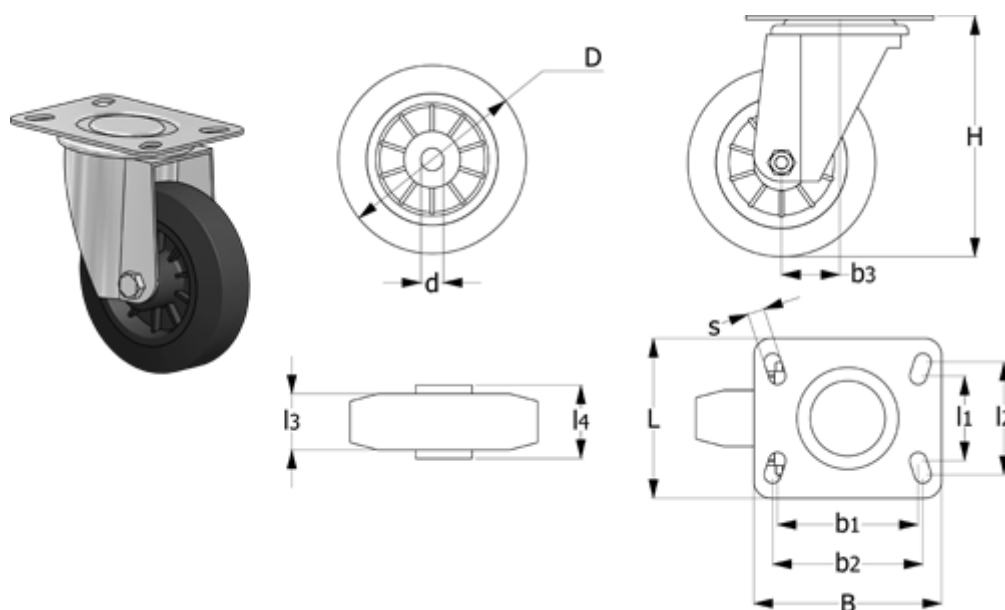

Varenummer: 2314449568  
 Beskrivelse: E+G gummi hjul 449568  
 RE.E2-180-SBL Drejeligt konsol u/bremse

## Mål

B	= 140	H	= 219	s	= 11
b1	= 105	Kode	= 449568	Type	= RE.E2-180-SBL
b2	= 105	L	= 114		
b3	= 56	l1	= 73		
D	= 180	l2	= 85		
d	= 20	l3	= 45		
Dynamisk belastning (N)	= 1800	l4	= 59		
g	= 2400	Rullemodstand (N)	= 1300		